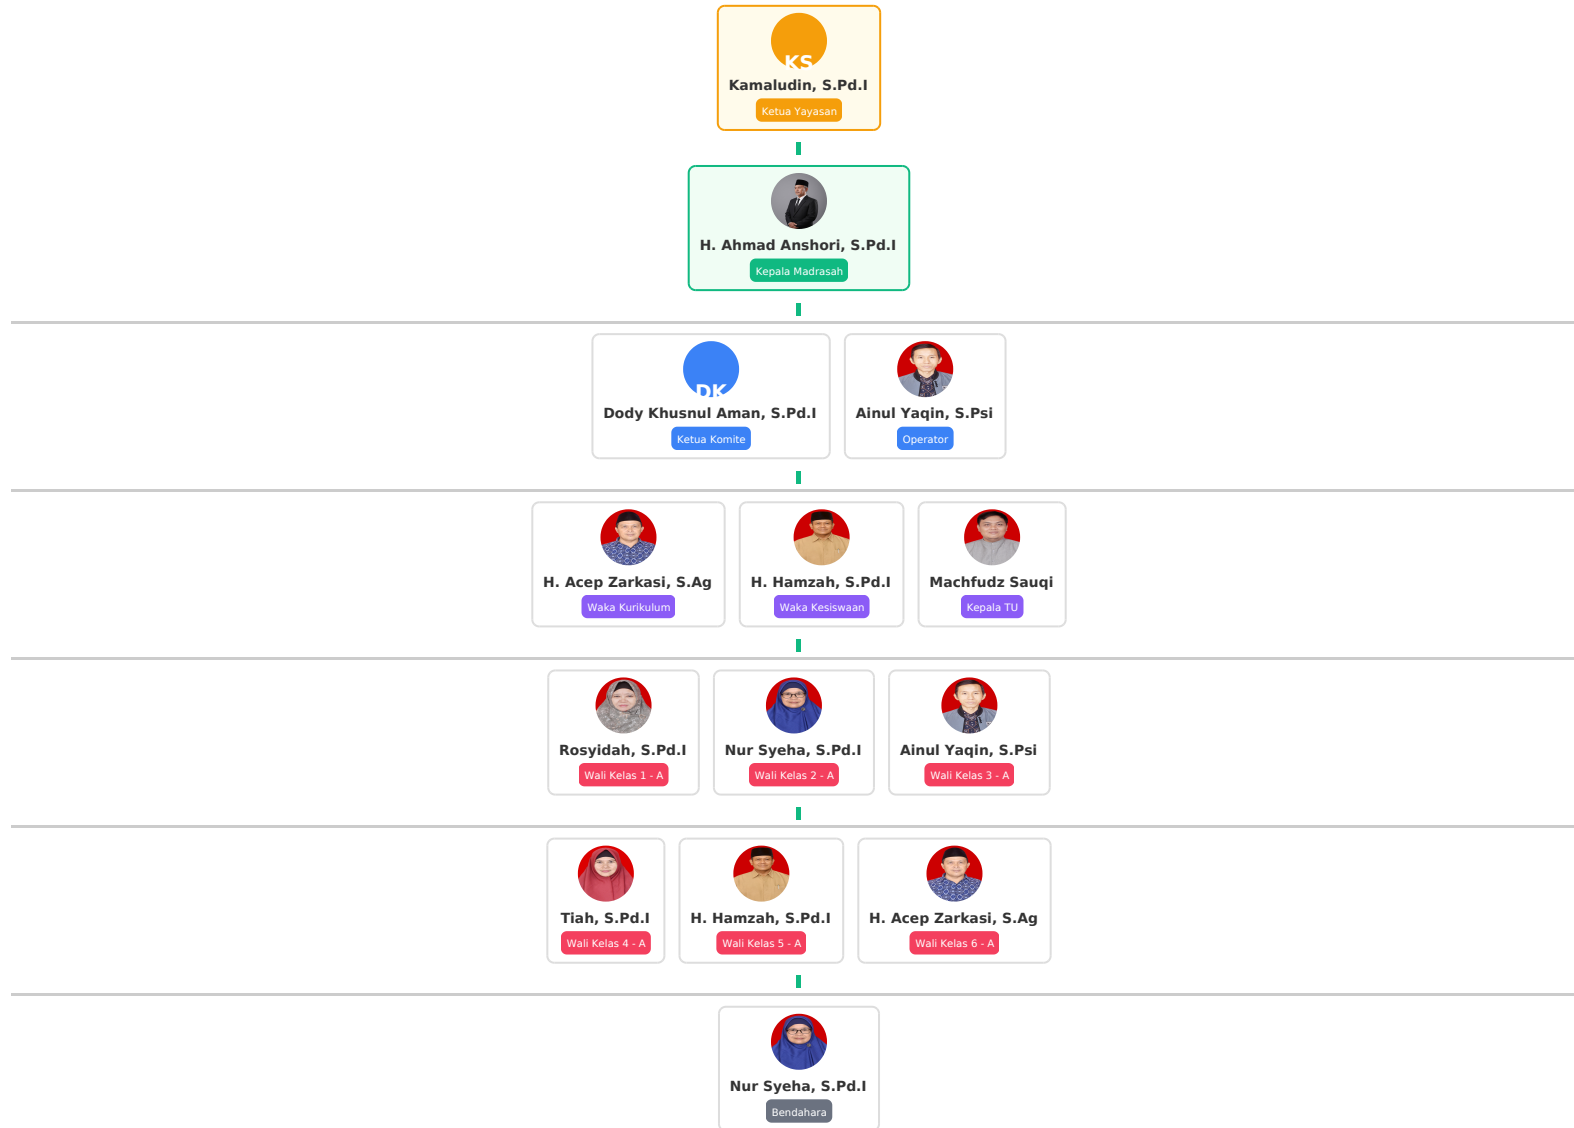

MI MIFTAHUL FALAH

Jl. Madrasah Bojong No. 22 RT 06 RW 020 Kelurahan Baktijaya Kecamatan Sukmajaya Kota Depok 16418

STRUKTUR ORGANISASI

Tahun Ajaran 2025/2026

Dokumen ini dicetak pada 04 June 2026 10:54 WIB